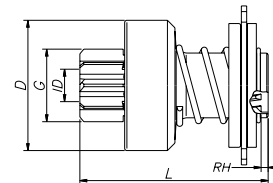

Familia/Familia/Family 078