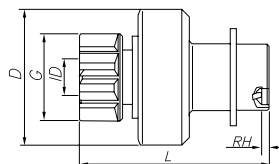

Familia/Familia/Family **033**

NÚMERO ZEN ZEN NUMBER	Nº DE DIENTES # OF PIGNION TEETH	DIÁMETRO EXTERNO PINION DIMENSION EXTERNA PINION O.D.	COMPRIMENTO TOTAL LARGO LENGTH	Nº DE ESTRIAS # OF SPLINES	DIÁMETRO DA BUCHA PINION DIMENSION INTERNA PINION I.D.	DIÁMETRO DA CAPA DIMENSION EXTERNA DRIVE O.D.	PROFUNDIDADE DO REBAIXO ALTURA DEL REBAJO HEIGHT OF RABBIT	SENTIDO DE ROTACIÓN ROTAÇÃO ROTATION
	T	G	L	SPL	ID	D	RH	CW/CCW
1620	8	28.2	64	6	12	43.5	-	CCW
0756	11	30	61.5	6	12	46.2	2.5	CW
0770	9	25.8	45	6	12	43.5	-	CW
0774	9	25.8	61.5	6	12	46.2	2.5	CW
0809	9	29.6	53.5	5	11	43.5	2	CW
0830	8	28.2	53.5	5	11	41.5	2	CW
0841	9	29.6	53.5	5	11	41.5	2	CW
0843	8	23.92	44	5	10.99	46.5	1	CW
0854	8	24.7	64	6	12	43.5	-	CCW
0950	9	29.6	53.5	5	11	41.5	1.5	CCW
0951	8	28.2	75	5	11	41.5	1.5	CCW
0958	11	30	47	6	12	46.5	-	CW
0965	9	25.8	41	5	10.99	46.5	1	CW
1064	8	23.92	41	5	10.99	46.5	1	CW
1152	9	25.4	43	5	11	46.5	1	CW
1482	9	29.6	47	6	12	46.5	-	CW
1605	8	28.2	45.5	6	12.06	43.5	-	CCW