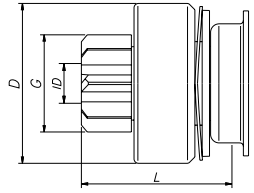

Familia/Familia/Family 110

T	G	L	SPL	ID	D	RH	CW/CCW	
0712	9	29.64	77	8	10.7	46.5	-	CW
1592	9	29.64	68	8	10.69	46.5	-	CW
1680	10	27.94	75	8	10.69	46.5	-	CW

Familia/Familia/Family 111

NÚMERO ZEN NÚMERO ZEN ZEN NUMBER	Nº DE DIENTES # DE LOS DIENTES DEL PIÑÓN # OF PINION TEETH	DIÁMETRO EXTERNO PINÓN - DIMENSIÓN EXTERNA PINION O.D.	COMPRIENTO TOTAL LARGO LENGTH	Nº DE ESTRÍAS # DE STRIPAS # OF SPLINES	DIÁMETRO DA BUCHA PINÓN - DIMENSIÓN INTERNA PINION I.D.	DIÁMETRO DA CAPA DIMENSIÓN EXTERNA DRIVE O.D.	PROFUNDIDADE DO REBAIXO ALTURA DEL REBAJO HEIGHT OF RABBIT	SENTIDO DE ROTACIÓN ROTAÇÃO ROTATION	Familia/Familia/Family
T	G	L	SPL	ID	D	RH	CW/CCW	112	
0596	10	31.7	44.5	8	12	46.5	-	CW	
0597	10	27.94	44.5	8	12	46.5	-	CW	
0806	12	31.8	51.5	8	12	46.5	-	CW	
1024	10	33	51.5	8	13.01	46.5	-	CW	
1063	9	35.5	44.5	8	13.01	46.5	-	CW	
1567	12	37.6	44.5	8	13.01	46.5	-	CW	