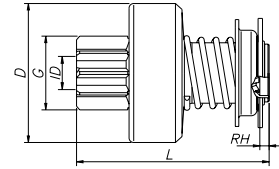

NÚMERO ZEN NUMBER ZEN	Nº DE DENTES # OF TEETH	DIÁMETRO EXTERNO PINION - DIMENSION EXTERNA	COMPRIMENTO TOTAL LONG	Nº DE ESTRIAS # OF SPLINES	DIÁMETRO DA BUCHA PINION - DIMENSION INTERNA	DIÁMETRO DA CAPA DIMENSION EXTERNA DRIVE O.D.	PROFUNDIDADE DO REBAMO ALTURA DEL REBAJO HEIGHT OF RABBIT	SENTIDO DE ROTAÇÃO ROTATION
T	G	L	SPL	ID	D	RH	CW/CCW	
0629	10	32	85	12	14	60	4	CW
1194	10	32	85	12	14	60	4	CW
0645	10	32	85	12	13	60	4	CW
0649	10	40	85	12	14	60	4	CW
1195	10	40	85	12	14	60	4	CW
0650	12	46.3	85	12	14	60	4	CW
1196	12	46.3	85	12	14	60	4	CW
0651	9	34.4	85	12	14	60	4	CW
1197	9	34.4	85	12	14	60	4	CW
0652	9	29.64	85	12	13	60	4	CW
1198	9	29.64	85	12	13	60	4	CW
0895	9	36	71	12	13	60	4	CW
1059	9	34.8	83	10	14.3	60	10	CW
1060	10	40	85	10	14.3	60	10	CW
1574	11	41	85	12	14.26	60	4	CW

Familia/Familia/Family **029**