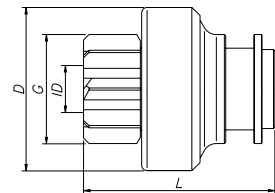

NÚMERO ZEN NUMBER ZEN	Nº DE DIENTES # OF PIGNON TEETH	DIÁMETRO EXTERNO PINION - DIMENSION EXTERNA	COMPRIMENTO TOTAL LONGTH	Nº DE ESTRIAS # OF SPLINES	DIÁMETRO DA BUCHA PINION - DIMENSION INTERNA	DIÁMETRO DA CAPA DIMENSION EXTERNA DRIVE O.D.	PROFUNDIDADE DO REBAMO ALTURA DEL REBADO HEIGHT OF RABBET	SENTIDO DE ROTACION ROTATION
	T	G	L	SPL	ID	D	RH	CW/CCW
0786	9	25.8	64	6	11.5	46.5	4.5	CW
1206	9	25.8	64	6	11.5	46.5	4.5	CW
1227	9	25.8	64	6	11.5	46.5	4.5	CW
1333	9	25.8	64	6	11.5	46.5	4.5	CW
0878	11	29.5	52.5	10	12	46.5	-	CW
0969	9	29	52.5	10	12	46.5	-	CW

Familia/Familia/Family **038**

	T	G	L	SPL	ID	D	RH	CW/CCW
0064	10	40	70	3	17	60	-	CW
0067	10	40	73	3	17	60	-	CW
0096	10	40	70	12	17	60	-	CW
0134	13	46	73	12	17	60	-	CW
0150	10	40	73	12	17	60	-	CW
0155	10	40	73	12	17	60	-	CW
0322	10	40	70	3	17	60	-	CW
0398	13	46	70	12	17	60	-	CW
0411	11	39.5	73	12	17	60	-	CW
0449	9	36.5	73	12	14.3	60	-	CW
0480	10	40	70	12	17	60	-	CW
0488	9	34.8	73	12	14.3	60	-	CW
0507	11	39.5	73	3	17	60	-	CW
0541	13	46	70	12	17	60	-	CW
0594	9	35.5	73	12	14.3	60	-	CW
0615	11	39.5	73	3	17	60	-	CCW
1501	9	25.8	70	12	12	60	-	CW
1508	9	36.5	70	12	14.26	60	-	CW
1510	9	36.5	89	12	14.26	60	-	CW
1515	10	39.5	73.5	12	14.26	60	-	CW

Familia/Familia/Family **039**

	T	G	L	SPL	ID	D	RH	CW/CCW
0286	10	40	100	12	17	60	-	CW
0485	11	41	100	12	17	60	-	CW
0486	10	40	100	12	17	60	-	CW
0506	10	40	100	3	17	60	-	CW
0509	10	40	100	3	17	60	-	CW
0557	11	41	100	12	17	60	-	CW
0591	10	32	100	12	14.3	60	-	CW
1502	11	41	95.5	12	14.26	60	-	CW

Familia/Familia/Family **040**

	T	G	L	SPL	ID	D	RH	CW/CCW
0434	10	40	102	4	17	60	-	CW
0607	12	46.3	102	4	17	60	-	CW
0813	10	40	108.5	4	17	60	-	CW
0948	10	40	104	18	17	60	4	CW
0967	11	56.7	119	18	17	60	4	CW

Familia/Familia/Family **041**

	T	G	L	SPL	ID	D	RH	CW/CCW
1656	9	36.3	37.5	6	13.1	39.5	-	CW
1669	8	27	36.8	6	12.2	40.7	-	CCW
1670	9	29.3	37.5	6	12.2	39.5	-	CCW
1673	10	32.1	37.5	6	13.05	39.5	-	CCW

Familia/Familia/Family **042**