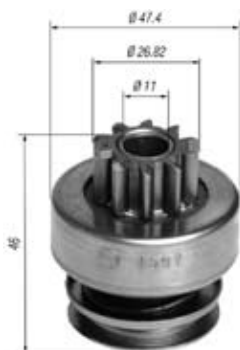

T10 | SPL16 | CW
Fam. 74

ORIGINAL

Bosch: 1006209804

Ford: 256U11000CA

Lucas Indiel: 220445

MOTOR

Bosch: 0001107407 - 0001107410 - 0001107417 - 0001107418

APLICAÇÃO / APLICACIÓN / APPLICATION

Ford: Fiesta 1.2, 1.4, 1.6 16V. Focus 1.4, 1.6 16V.

1600