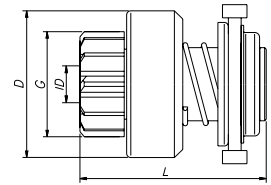

T	G	L	SPL	ID	D	RH	CW/CCW	Familia/Familia/Family
0474	9	25.8	64	10	12	46.5	3	CW
0475	9	29.64	58.5	10	12	46.5	-	CW
0482	9	25.8	58.5	10	12	46.5	-	CW
0520	10	26.82	58.5	10	12	46.5	-	CW
0532	9	25.9	58.5	10	11	46.5	-	CW
0572	10	27.5	65	10	12	54.5	-	CW
0573	9	29.64	62	10	12	54.5	-	CW
0575	10	27.94	58.5	10	12	46.5	-	CW
0630	10	27.94	58.5	10	12	46.5	-	CW
0631	9	25.8	62	10	12	54.5	-	CW
0632	10	27.5	62	10	12	54.5	-	CW
0706	11	29.5	62	10	12	54.5	-	CW
0794	10	33	58.5	10	12	46.5	-	CCW