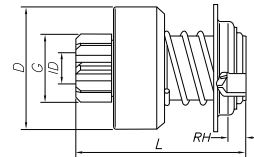

Familia/Familia/Family 075