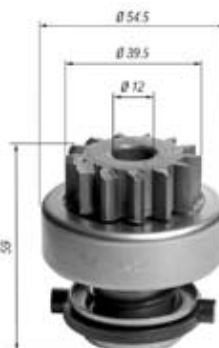

T13 | SPL10 | CW
Fam. 100

ORIGINAL

Bosch: 1006209622

MOTOR

Bosch: 0001110110

APLICAÇÃO / APLICACIÓN / APPLICATION

BMW: 318 TDS.

1496