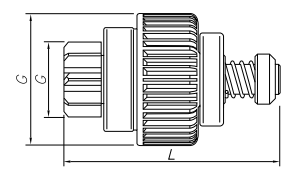

NÚMERO ZEN NUMBER ZEN	Nº DE DIENTES # OF PIGNON TEETH	DIÁMETRO EXTERNO PINION - DIMENSION EXTERNA	COMPRIMENTO TOTAL LONGTH	Nº DE ESTRIAS # OF SPLINES	DIÁMETRO DA BUCHA PINION - DIMENSION INTERNA	DIÁMETRO DA CAPA DIMENSION EXTERNA DRIVE O.D.	PROFUNDIDADE DO REBANO ALTURA DEL REBADO HEIGHT OF RABBIT	SENTIDO DE ROTAÇÃO ROTATION
	T	G	L (mm)	SPL	ID (mm)	D (mm)	RH (mm)	CW/CCW
0634	9	29.6	49	10	12.5	46.5	2.5	CW
0915	9	25.8	55	9	12.06	46.5	4	CW
0978	10	40	61	10	12	60	-	CW
0990	10	26.82	55	9	12.1	46.5	4	CW
1020	8	28	38.5	10	12.51	46.5	8.5	CW
1021	8	28	48.5	10	12.5	46.5	8.5	CW
1134	10	27.94	55	9	12.1	46.5	4	CW
1556	11	34.8	38.5	10	12.51	46.5	8.5	CW
1557	13	33.3	38.5	10	12.51	46.5	8.5	CW
1617	11	34.4	55.5	9	12.06	46	-	CW
1621	13	46	55	9	12.06	46.5	-	CCW
1636	9	34.8	55	9	12.06	46.5	-	CW

Familia/Familia/Family 117

	T	G	L	SPL	ID	D	RH	CW/CCW
0687	9	29.64	78	5	12.5	46.5	4.5	CW
0828	9	29.64	66	5	12.5	46.5	-	CW
1016	8	28	75	10	12.5	46.5	7.5	CCW
1017	10	32.18	75	10	12.5	46.5	7.5	CCW

	T	G	L	SPL	ID	D	RH	CW/CCW
1473	-	-	80.5	-	-	-	-	-

	T	G	L	SPL	ID	D	RH	CW/CCW
1211	-	-	80.5	-	-	-	-	CCW
1212	-	-	80.5	-	-	-	-	CCW
1213	-	-	52	-	-	-	-	CCW

	T	G	L	SPL	ID	D	RH	CW/CCW
0737	9	-	87	-	-	-	-	CW
1200	-	-	50	-	-	-	-	CW
0790	9	-	87	-	-	-	-	CW
0791	8	-	87	-	-	-	-	CW
0792	9	-	87	-	-	-	-	CW
0793	8	-	94	-	-	-	-	CCW
1207	-	-	50	-	-	-	-	CCW
0844	9	-	87	-	-	-	-	CW
0892	9	-	78.5	-	-	-	-	CCW
1081	12	-	92.7	-	-	-	-	CW
1608	9	36	92	-	-	-	-	CW
1676	12	37.26	-	7	-	-	-	-