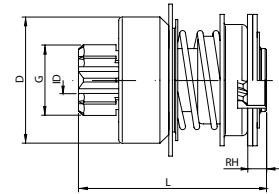

NÚMERO ZEN NUMBER ZEN	Nº DE DIENTES # OF PIGNON TEETH	DIÁMETRO EXTERNO PINION - DIMENSION EXTERNA	COMPRIMENTO TOTAL LONGTH	Nº DE ESTRIAS # OF SPLINES	DIÁMETRO DA BUCHA PINION - DIMENSION INTERNA	DIÁMETRO DA CAPA DIMENSION EXTERNA DRIVE O.D.	PROFUNDIDADE DO REBAMO ALTURA DEL REBADO HEIGHT OF RABBET	SENTIDO DE ROTAÇÃO ROTACION ROTATION
		(mm)	(mm)		(mm)	(mm)	(mm)	
0940	8	24.7	70.5	8	12	46.5	-	CCW
0943	9	38.4	71	8	12	46.5	-	CCW
0975	23	54.4	51	10	12	48.5	-	CW
0999	8	23.6	64	6	11.5	46.5	3.5	CW
1054	8	28	56	8	12	46.5	-	CCW
1113	9	29	50.5	10	12	48.7	-	CW
1169	11	29.5	51	10	12	48.7	-	CW
1484	9	25.8	60	6	11.5	46.5	10	CW
1496	9	25.8	84.5	12	12.06	46.5	14	CCW
1503	8	28.2	71.5	12	12.1	43.5	6.5	CCW
1504	9	25.8	52	12	12.1	46.5	6.5	CW
1509	8	28.2	52	12	12.1	43.5	6.5	CW
1513	8	28.2	71.5	12	12.1	43.5	6.5	CW
1520	8	28.2	60	12	12.06	43.5	6.5	CCW
1530	8	28.2	75	12	12	46.5	-	CCW
1561	9	25.4	47.5	10	12	46.5	-	CW
1618	10	32.18	45.5	10	12.06	48.7	0.5	CW

Cont. Familia/Familia/Family 047

	T	G	L	SPL	ID	D	RH	CW/CCW
0131	9	25.816	66.5	10	11	46.5	7	CCW

Familia/Familia/Family 048