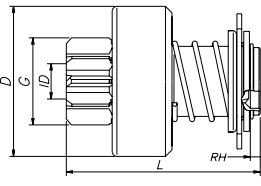

Familia/Familia/Family 091