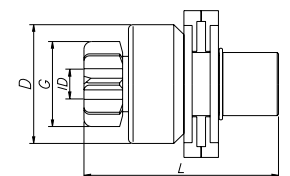

Familia/Familia/Family 037

NÚMERO ZEN NUMBER ZEN	Nº DE DIENTES # OF PIGNON TEETH	DIÁMETRO EXTERNO PINION - DIMENSION EXTERNA	COMPRIMENTO TOTAL LONGTH	Nº DE ESTRIAS # OF SPLINES	DIÁMETRO DA BUCHA PINION - DIMENSION INTERNA	DIÁMETRO DA CAPA DIMENSION EXTERNA DRIVE O.D.	PROFUNDIDADE DO REBAMO ALTURA DEL REBADO HEIGHT OF RABBET	SENTIDO DE ROTACION ROTATION
	T	G	L	SPL	ID	D	RH	CW/CCW
0786	9	25.8	64	6	11.5	46.5	4.5	CW
1206	9	25.8	64	6	11.5	46.5	4.5	CW
1227	9	25.8	64	6	11.5	46.5	4.5	CW
1333	9	25.8	64	6	11.5	46.5	4.5	CW
0878	11	29.5	52.5	10	12	46.5	-	CW
0969	9	29	52.5	10	12	46.5	-	CW