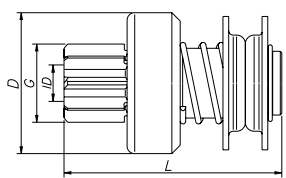

T	G	L	SPL	ID	D	RH	CW/CCW
0189	9	25.8	68	9	12	46.5	-	CW
0244	9	25.8	61.5	9	12	46.5	-	CW
1302	9	25.8	58.5	9	12	46.5	-	CCW

Família/Familia/Family 018