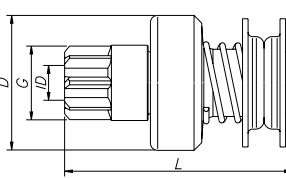

Família/Familia/Family 019

NÚMERO ZEN NUMBER ZEN	Nº DE DIENTES # OF PIGNON TEETH	DIÁMETRO EXTERNO PINION - DIMENSION EXTERNA PINION O.D.	COMPRIMENTO TOTAL LONGTH	Nº DE ESTRIAS # OF SPLINES	DIÁMETRO DA BUCHA PINION - DIMENSION INTERNA PINION I.D.	DIÁMETRO DA CAPA DIMENSION EXTERNA DRIVE O.D.	PROFUNDIDADE DO REBAMO ALTURA DEL REBADO HEIGHT OF RABRET	SENTIDO DE ROTAÇÃO ROTATION	Familia/Familia/Family
T	G	L	SPL	ID	D	RH	CW/CCW	020	
0001	9	29.64	73.5	6	14.3	54.5	-	CW	
0005	9	29.64	73.5	6	14.3	46.5	-	CW	
0010	9	25.8	75	6	12	46.2	-	CW	
0013	9	25.8	75.5	3	12	46.2	-	CW	
0020	9	25.8	80.5	3	12	46.2	-	CW	
1184	9	25.8	80.5	3	12	46.5	-	CW	
0022	9	29.64	100	6	14.3	46.5	-	CW	
0024	10	40	79.5	6	14.3	60	-	CW	
1359	10	40	79.5	6	14.3	60	-	CW	
0025	9	34.8	76.5	6	14.3	60	-	CW	
0041	11	41	102.5	6	14.3	60	-	CW	
0045	9	25.8	80.5	6	12	46.2	-	CW	
0051	12	46.3	96	3	14.3	60	-	CW	
0052	9	29.64	95	3	14.3	60	-	CW	
0056	9	29.64	73.5	6	12	46.5	-	CW	
0070	12	37.6	92.5	6	12	46.5	-	CW	
0073	9	29.64	87	6	12	46.5	-	CW	
0084	13	47	79.5	6	14.3	60	-	CW	
0085	9	34.8	79	6	14.3	60	-	CW	
1361	9	34.8	79	6	14.3	60	-	CW	
0086	9	29.64	97.5	6	12	46.5	-	CW	
0093	10	40	96	3	14.3	60	-	CW	
0100	11	41	96	3	14.3	60	-	CW	
0112	10	32	96	3	14.3	60	-	CW	
0125	13	47	89.5	3	14.3	60	-	CCW	
0186	10	40	96.5	6	14.3	60	-	CW	
0193	9	29.64	100	6	12	46.5	-	CW	
0198	10	40	102.5	6	14.3	60	-	CW	
0381	10	40	95.5	3	14.3	60	-	CCW	
0454	10	32	80.5	3	14.3	60	5.5	CW	
0505	10	40	106.5	6	14.3	60	-	CW	
0522	10	27.94	80.5	3	12	46.2	-	CW	
0627	10	39.5	77.5	6	14.3	60	-	CCW	
0755	10	39.67	98	3	14.3	59.9	-	CW	
0767	10	32.18	105.5	6	14.3	60	3.5	CW	
0977	9	25.8	93	3	12	46.5	15.4	CCW	
0888	11	41.99	98	3	14.29	59.9	1.9	CW	
1351	10	32	106	3	14.3	59.9	1.9	CW	