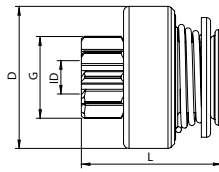

NÚMERO ZEN NUMBER ZEN	Nº DE DIENTES # OF PIGNION TEETH	DIÁMETRO EXTERNO PINION - DIMENSION EXTERNA	COMPRIMENTO TOTAL LONGH	Nº DE ESTRIAS # OF SPLINES	DIÁMETRO DA BUCHA PINION - DIMENSION INTERNA	DIÁMETRO DA CAPA DIMENSION EXTERNA DRIVE O.D.	PROFUNDIDADE DO REBAMO ALTURA DEL REBADO HEIGHT OF RABBET	SENTIDO DE ROTAÇÃO ROTACION
	T	G	L	SPL	ID	D	RH	CW/CCW
1545	8	27.2	48	10	11	47.4	6	CW
1576	10	27.92	46	16	11	47.4	3.5	CW
1597	10	26.82	46	16	11	47.4	3.5	CW
1619	9	25.8	46	16	11	46.5	3.5	CW
1641	9	25.8	46	10	11	45.3	6	CW

Familia/Familia/Family 074