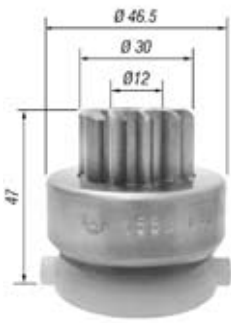

1553

T11 | SPL12 | CW
Fam. 115

ORIGINAL

MOTOR

APLICAÇÃO / APLICACIÓN / APPLICATION