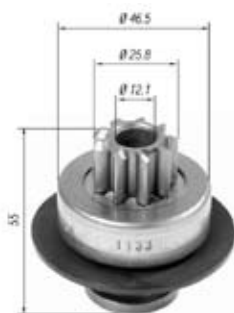

1133

T9 | SPL9 | CW
Fam. 129

ORIGINAL

Lucas Indiel: 220270

MOTOR

Lucas: 35258740

APLICAÇÃO / APLICACIÓN / APPLICATION

Volkswagen: Gol. Senda Saveiro.

1134