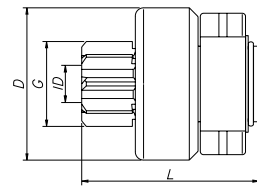

NÚMERO ZEN NUMBER ZEN	Nº DE DIENTES # OF PIGNON TEETH	DIÁMETRO EXTERNO PINION - DIMENSION EXTERNA	COMPRIMENTO TOTAL LONGTH	Nº DE ESTRIAS # OF SPLINES	DIÁMETRO DA BUCHA PINION - DIMENSION INTERNA	DIÁMETRO DA CAPA DIMENSION EXTERNA DRIVE O.D.	PROFUNDIDADE DO REBAMO ALTURA DEL REBADO HEIGHT OF RABBET	SENTIDO DE ROTACION ROTATION
	T	G	L	SPL	ID	D	RH	CW/CCW
0786	9	25.8	64	6	11.5	46.5	4.5	CW
1206	9	25.8	64	6	11.5	46.5	4.5	CW
1227	9	25.8	64	6	11.5	46.5	4.5	CW
1333	9	25.8	64	6	11.5	46.5	4.5	CW
0878	11	29.5	52.5	10	12	46.5	-	CW
0969	9	29	52.5	10	12	46.5	-	CW

Familia/Familia/Family **038**

	T	G	L	SPL	ID	D	RH	CW/CCW
0064	10	40	70	3	17	60	-	CW
0067	10	40	73	3	17	60	-	CW
0096	10	40	70	12	17	60	-	CW
0134	13	46	73	12	17	60	-	CW
0150	10	40	73	12	17	60	-	CW
0155	10	40	73	12	17	60	-	CW
0322	10	40	70	3	17	60	-	CW
0398	13	46	70	12	17	60	-	CW
0411	11	39.5	73	12	17	60	-	CW
0449	9	36.5	73	12	14.3	60	-	CW
0480	10	40	70	12	17	60	-	CW
0488	9	34.8	73	12	14.3	60	-	CW
0507	11	39.5	73	3	17	60	-	CW
0541	13	46	70	12	17	60	-	CW
0594	9	35.5	73	12	14.3	60	-	CW
0615	11	39.5	73	3	17	60	-	CCW
1501	9	25.8	70	12	12	60	-	CW
1508	9	36.5	70	12	14.26	60	-	CW
1510	9	36.5	89	12	14.26	60	-	CW
1515	10	39.5	73.5	12	14.26	60	-	CW

Familia/Familia/Family **039**