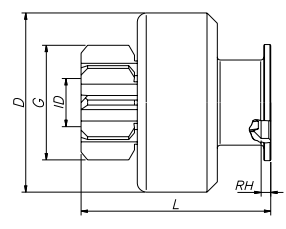

NÚMERO ZEN NUMBER ZEN	Nº DE DIENTES # OF PIGNON TEETH	DIÁMETRO EXTERNO PINION - DIMENSION EXTERNA	COMPRIMENTO TOTAL LONGTH	Nº DE ESTRIAS # OF SPLINES	DIÁMETRO DA BUCHA PINION - DIMENSION INTERNA	DIÁMETRO DA CAPA DIMENSION EXTERNA DRIVE O.D.	PROFUNDIDADE DO REBANO ALTURA DEL REBADO HEIGHT OF RABBIT	SENTIDO DE ROTAÇÃO ROTATION
	T	G	L (mm)	SPL	ID (mm)	D (mm)	RH (mm)	CW/CCW
0634	9	29.6	49	10	12.5	46.5	2.5	CW
0915	9	25.8	55	9	12.06	46.5	4	CW
0978	10	40	61	10	12	60	-	CW
0990	10	26.82	55	9	12.1	46.5	4	CW
1020	8	28	38.5	10	12.51	46.5	8.5	CW
1021	8	28	48.5	10	12.5	46.5	8.5	CW
1134	10	27.94	55	9	12.1	46.5	4	CW
1556	11	34.8	38.5	10	12.51	46.5	8.5	CW
1557	13	33.3	38.5	10	12.51	46.5	8.5	CW
1617	11	34.4	55.5	9	12.06	46	-	CW
1621	13	46	55	9	12.06	46.5	-	CCW
1636	9	34.8	55	9	12.06	46.5	-	CW

Familia/Familia/Family 117