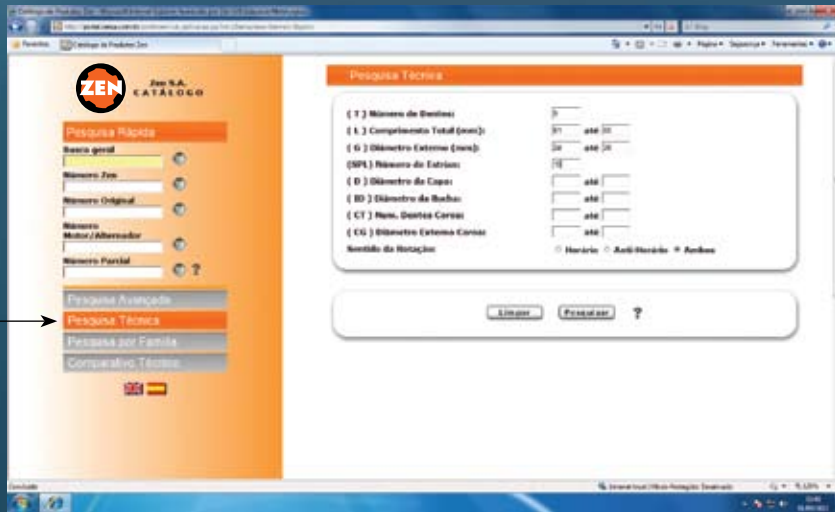

Pesquisa Técnica Pesquisa Técnica · Technical Research

Neste modo você poderá pesquisar utilizando dados técnicos e dimensões do produto (disponível apenas para linha de impulsores de partida).

En este modo usted podrá pesquisar utilizando datos técnicos y dimensiones del producto (disponible apenas para línea de impulsores de arranque).

Here you can find technical data and product dimensions (available only for the starter drives line).