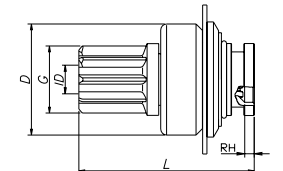

Familia/Familia/Family 129