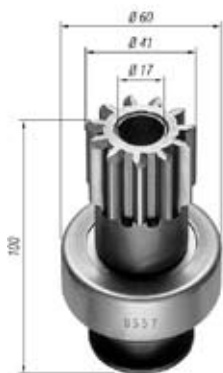

0557

T11 | SPL12 | CW
Fam. 40

ORIGINAL

Lucas: TNB172 - 54268565

MOTOR

Lucas: 27512A/D

APLICAÇÃO / APLICACIÓN / APPLICATION

Valmet: Trator 1180, 1280, 885, 985, todos c/ partida Lucas. 505, 605, 705, 805, 905.

0561