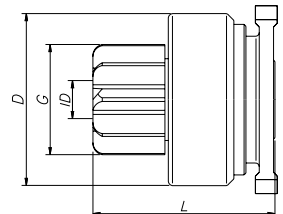

T	G	L	SPL	ID	D	RH	CW/CCW	Familia/Familia/Family
1192	10	27.94	47	12	12	46.5	2	CW
1224	10	27.94	46.6	12	12	45.3	1.85	CW
1193	9	30	47	12	12	46.5	2	CW
1225	9	30	46.5	12	12	46.5	1.85	CW
1199	12	31.8	47	12	12	46.5	2	CW
1226	12	31.8	46.5	12	12	46.5	1.85	CW
1208	10	26.82	47	12	12	46.5	2	CW
1228	10	26.82	46.5	12	12	45.3	1.85	CW
0856	9	29.64	72.5	12	10.7	46.5	2	CW
0890	23	54.4	46	12	12	45.3	1.85	CW
0907	13	46	46	12	12.01	45.3	1.85	CW
1217	9	37.18	46.6	12	12	48.7	1.8	CW
1539	12	37.6	46.5	12	12	45.3	1.85	CCW
1552	9	25.8	47	12	12	46.5	2	CW
1553	11	30	47	12	12	46.5	2	CW
1570	9	25.8	44.5	12	12	46.5	2	CW
1575	10	33.02	44.5	12	12	46.5	2	CW
1585	11	34.4	46.6	6	12.06	45.3	-	CW
1612	11	34.4	44.5	12	12	46.5	2	CW
1646	12	37.8	47	12	12	46.5	2	CW
1677	-	-	89.8	6	-	45.3	-	CCW