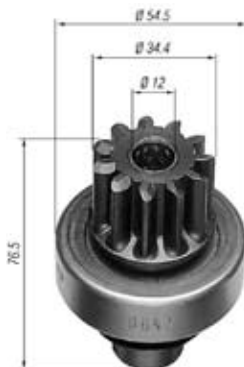

0647

T11 | SPL9 | CW
Fam. 88

ORIGINAL

Lucas: TMB275
Paris-Rhone: 180826
Valeo: NE211 - 182177

MOTOR

Valeo: D9R90 - D9R99

APLICAÇÃO / APLICACIÓN / APPLICATION

Citroën: C25 diesel, CX 2.5 D, Citroën.
Peugeot: 405 D, J5 D, Peugeot.