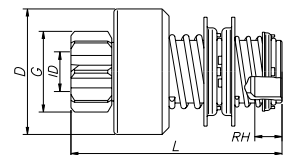

T	G	L	SPL	ID	D	RH	CW/CCW	Familia/Familia/Family
021								
0015	9	29.64	77.5	3	14.3	46.5	10	CW
0028	9	34.8	90	3	14.3	54.5	10	CW
0034	9	34.8	91	3	14.3	60	13	CW
0043	10	40	87	3	14.3	60	10	CW
0044	9	25.8	78	3	12	46.5	10	CW
0046	9	25.8	90.0	3	12	46.5	10	CW
0059	11	41	92	3	14.3	60	10	CW
0060	10	40	91.5	3	14.3	60	10	CW
0061	13	46	92	3	14.3	60	10	CW
0062	9	34.8	77.5	3	14.3	46.5	10	CW
0092	9	34.8	86.5	3	14.3	66	12	CW
0224	10	37.8	90	3	14.3	54.5	10	CW
0227	11	41	90	3	14.3	54.5	10	CW
0318	9	34.8	90	10	14.3	54.5	18	CW
0709	9	34.8	90.0	3	14.3	54.5	10	CW
0831	9	25.8	79.0	12	12.5	54.5	10	CW
0902	11	41	91	12	14.3	60	15	CW
1076	9	34.8	86.9	3	14.3	54.5	13	CW