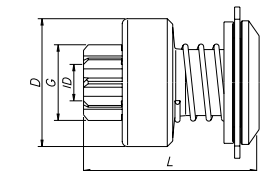

NÚMERO ZEN NUMBER ZEN NUMBER	Nº DE DIENTES # OF TEETH # OF PINION TEETH	DIÁMETRO EXTERNO PINION - DIMENSION EXTERNA PINION O.D. (mm)	COMPRIMENTO TOTAL LARGO LENGTH (mm)	Nº DE ESTRIAS # OF STRIATIONS # OF SPLINES	DIÁMETRO DA BUCHA PINION - DIMENSION INTERNA PINION I.D. (mm)	DIÁMETRO DA CAPA DIMENSION EXTERNA DRIVE O.D. (mm)	PROFUNDIDADE DO REBAMO ALTURA DEL REBADO HEIGHT OF RABBET (mm)	SENTIDO DE ROTAÇÃO ROTATION
	T	G	L	SPL	ID	D	RH	CW/CCW
1104	9	34.8	62	10	12	60	11	CW
1117	9	25.8	62	10	12	54.3	11	CW
1477	9	29.64	62	10	12	54.3	11	CW