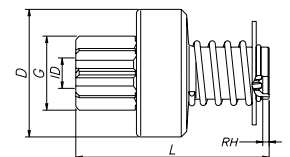

T	G	L	SPL	ID	D	RH	CW/CCW
0438	9	34.8	91	10	15	60	3	CW
0439	10	40	91	10	15	60	3	CW
0603	9	34.8	91	10	15	60	3	CW

Familia/Familia/Family 036