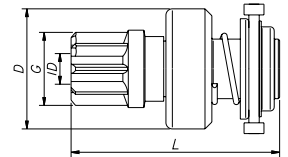

NÚMERO ZEN NUMBER ZEN	Nº DE DIENTES # OF PIGNON TEETH	DIÁMETRO EXTERNO PINÓN- DIMENSION EXTERNA PINION O.D.	COMPRIENTO TOTAL LARGO LENGTH	Nº DE ESTRÍAS # OF SPLINES	DIÁMETRO DA BUCHA PINÓN- DIMENSION INTERNA PINION I.D.	DIÁMETRO DA CAPA DIMENSION EXTERNA DRIVE O.D.	PROFUNDIDADE DO REBAIXO ALTURA DE REBAIXO HEIGHT OF RABBIT	SENTIDO DE ROTAÇÃO ROTATION
0796	9	25.8	65.5	10	12	54.5	-	CW
0798	9	25.8	58.5	10	12	46.5	-	CCW
0800	11	29.5	59	10	12	54.5	-	CW
0838	9	34.8	62	10	12	54.5	-	CW
0871	8	28.2	59	10	12	46.5	-	CW
0875	9	35.50	62	10	12	54.5	-	CW
0962	10	26.82	59	10	12	54.5	-	CW
1065	9	29.64	58.5	10	12	46.5	-	CCW
1067	9	25.8	59	10	12	54.5	-	CW
1070	9	35.2	62	10	12	54.5	-	CW
1072	9	29.64	62	10	12	54.5	-	CW
1153	9	25.8	46	10	12	46.5	-	CW
1171	10	26.82	62	10	12	54.5	-	CW
1470	10	33.02	58.5	10	12	46.5	-	CCW
1471	9	25.8	53.5	10	12	46.5	-	CW
1487	13	39.5	59	10	12	54.5	-	CW

Cont. Família/Familia/Family 100

	T	G	L	SPL	ID	D	RH	CW/CCW
0613	9	25.8	79.5	10	12	46.5	-	CCW
0933	10	27.94	90	16	9	46.5	-	CCW
1011	8	27.2	69.5	10	12	46.5	-	CCW
1222	10	27.94	90	16	11	46.5	-	CCW
1177	9	25.8	90	16	11	47.4	-	CW
1468	9	25.8	90	16	11	46.5	-	CCW

Família/Familia/Family 101