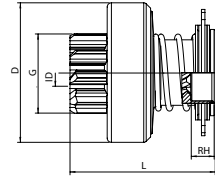

NÚMERO ZEN NUMBER ZEN NUMBER	Nº DE DIENTES # OF TEETH # OF PINION TEETH	DIÁMETRO EXTERNO PINION - DIMENSION EXTERNA PINION O.D. (mm)	COMPRIMENTO TOTAL LARGO LENGTH (mm)	Nº DE ESTRIAS # OF STRIATIONS # OF SPLINES	DIÁMETRO DA BUCHA PINION - DIMENSION INTERNA PINION I.D. (mm)	DIÁMETRO DA CAPA DIMENSION EXTERNA DRIVE O.D. (mm)	PROFUNDIDADE DO REBAMO ALTURA DEL REBADO HEIGHT OF RABBET (mm)	SENTIDO DE ROTAÇÃO ROTATION
	T	G	L	SPL	ID	D	RH	CW/CCW
1104	9	34.8	62	10	12	60	11	CW
1117	9	25.8	62	10	12	54.3	11	CW
1477	9	29.64	62	10	12	54.3	11	CW