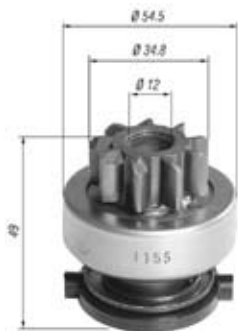

1155

T9 | SPL10 | CW
Fam. 94

ORIGINAL

Bosch: 1006209656

MOTOR

Bosch: F000AL0108 - 0001109031

APLICAÇÃO / APLICACIÓN / APPLICATION

Lombardini: 3, 4 cyl diesel 1989-0N.
Toyota: Avensis 2.0 TD. Corolla 2.0. Corolla 2.0 diesel.