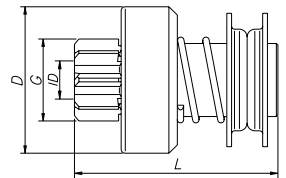

NÚMERO ZEN ZEN NUMBER	Nº DE DIENTES # OF PINION TEETH	DIÁMETRO EXTERNO PINION - DIMENSION EXTERNA PINION O.D.	COMPRIENTO TOTAL LARGO LENGTH	Nº DE ESTRIAS # OF SPLINES	DIÁMETRO DA BUCHA PINION - DIMENSION INTERNA PINION I.D.	DIÁMETRO DA CAPA DIMENSION EXTERNA DRIVE O.D.	PROFUNDIDADE DO REBAIXO ALTURA DE REBAIXO HEIGHT OF RABBIT	SENTIDO DE ROTAÇÃO ROTAÇÃO ROTATION
1005	9	34.8	74	10	14.26	60	-	CCW
1180	10	27.5	70.2	10	12	54.5	-	CW
1527	9	35	100.5	10	14.26	60	-	CW
1528	10	32	100.5	10	14.26	60	-	CW
1594	11	42	91	10	14.26	60	-	CW
1616	10	39.5	77	10	14.3	60	-	CW
1682	9	36.8	100.4	10	14.26	60.4	-	CW

Cont. Família/Familia/Family 015

	T	G	L	SPL	ID	D	RH	CW/CCW
0216	9	36.5	76	12	14	54.5	-	CW
0245	9	25.8	59.5	9	12	46.5	-	CCW
0530	10	27.94	76	12	12	54.5	-	CW

Família/Familia/Family 016

	T	G	L	SPL	ID	D	RH	CW/CCW
0081	9	29.64	68.5	3	12	46.5	-	CW
0104	9	25.8	72	6	12	46.5	-	CW
0114	12	46.3	108	6	14.3	60	-	CW
0126	9	25.8	72	6	12	46.5	-	CW
0158	9	25.8	70	9	12	46.5	-	CW
0192	9	25.816	64	3	11	46.5	-	CCW
0215	9	29.64	76	12	14	54.5	-	CW
0217	9	29.64	76	6	14	54.5	-	CW
0293	9	25.8	64	6	12	46.5	-	CW
0294	9	25.8	64	6	11	46.5	-	CCW
0433	9	25.8	69	3	12	43.5	-	CW
1189	9	25.8	68.5	3	12	45.5	-	CW
0458	9	29.64	55.5	6	12	41.5	-	CCW
0462	9	29.64	68	9	12	54.5	-	CW
0463	9	29.64	69	9	12	46.5	-	CW
0529	9	29.64	65	6	12	46.5	-	CW
0783	9	25.8	69	3	12	43.5	-	CW
1175	9	29.3	73.5	6	14	54.5	3	CW
1176	9	24.9	65	6	12	54.5	14	CW

Família/Familia/Family 017