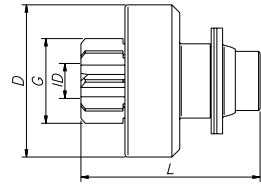

NÚMERO ZEN NUMBER ZEN	Nº DE DIENTES # OF PIGNON TEETH	DIÁMETRO EXTERNO PINION - DIMENSION EXTERNA	COMPRIMENTO TOTAL LARGO	Nº DE ESTRIAS # OF SPLINES	DIÁMETRO DA BUCHA PINION - DIMENSION INTERNA	DIÁMETRO DA CAPA DIMENSION EXTERNA DRIVE O.D.	PROFUNDIDADE DO REBAMO ALTURA DEL REBADO HEIGHT OF RABBET	SENTIDO DE ROTAÇÃO ROTATION
	T	G	L	SPL	ID	D	RH	CW/CCW
0287	9	25.8	55	9	12	46.5	-	CW
0570	11	29.5	59	9	12	46.5	-	CW
0787	9	25.82	51.5	10	12	46.5	-	CW
1209	10	27.94	51.5	10	12	46.5	-	CW

Familia/Familia/Family 086