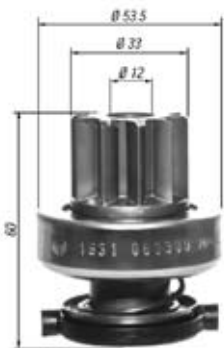

T10 | SPL10 | CW
Fam. 94

ORIGINAL

Bosch: 1006209666 - 1006209936

MOTOR

Bosch: 0001109021 - 0001109022 - 0001109066 - 0001109067

APLICAÇÃO / APLICACIÓN / APPLICATION

Audi: A4, A6, A8 2.5 TDI. Quattro.
Skoda: Super B 2.5 TDI.
Volkswagen: Passat 2.5 TDI. Syncro - 4 Motion.

1632