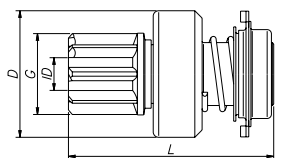

T	G	L	SPL	ID	D	RH	CW/CCW
0701	9	29.6	75	10	12	46.5	-	CCW

Família/Familia/Family 105