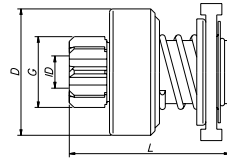

NÚMERO ZEN NUMBER ZEN	Nº DE DIENTES # OF PIGNON TEETH	DIÁMETRO EXTERNO PINION - DIMENSION EXTERNA	COMPRIMENTO TOTAL LONG	Nº DE ESTRIAS # OF SPLINES	DIÁMETRO DA BUCHA PINION - DIMENSION INTERNA	DIÁMETRO DA CAPA DIMENSION EXTERNA DRIVE O.D.	PROFUNDIDADE DO REBAMO ALTURA DEL REBADO HEIGHT OF RABBET	SENTIDO DE ROTAÇÃO ROTATION
T	G	L	SPL	ID	D	RH	CW/CCW	
0781	11	29.5	64	10	12	46.5	-	CW
0803	9	25.8	58.5	10	12	46.5	-	CW
1467	8	27.2	66.5	10	12	46.5	-	CCW

Familia/Familia/Family 106