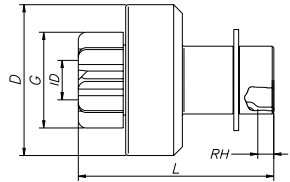

NÚMERO ZEN ZEN NUMBER	Nº DE DIENTES # OF PIGNION TEETH	DIÁMETRO EXTERNO PINION DIMENSION EXTERNA PINION O.D.	COMPRIMENTO TOTAL LARGO LENGTH	Nº DE ESTRIAS # OF SPLINES	DIÁMETRO DA BUCHA PINION DIMENSION INTERNA PINION I.D.	DIÁMETRO DA CAPA DIMENSION EXTERNA DRIVE O.D.	PROFUNDIDADE DO REBAIXO ALTURA DEL REBAJO HEIGHT OF RABBIT	SENTIDO DE ROTACIÓN ROTAÇÃO ROTATION
	T	G	L	SPL	ID	D	RH	CW/CCW
1620	8	28.2	64	6	12	43.5	-	CCW
0756	11	30	61.5	6	12	46.2	2.5	CW
0770	9	25.8	45	6	12	43.5	-	CW
0774	9	25.8	61.5	6	12	46.2	2.5	CW
0809	9	29.6	53.5	5	11	43.5	2	CW
0830	8	28.2	53.5	5	11	41.5	2	CW
0841	9	29.6	53.5	5	11	41.5	2	CW
0843	8	23.92	44	5	10.99	46.5	1	CW
0854	8	24.7	64	6	12	43.5	-	CCW
0950	9	29.6	53.5	5	11	41.5	1.5	CCW
0951	8	28.2	75	5	11	41.5	1.5	CCW
0958	11	30	47	6	12	46.5	-	CW
0965	9	25.8	41	5	10.99	46.5	1	CW
1064	8	23.92	41	5	10.99	46.5	1	CW
1152	9	25.4	43	5	11	46.5	1	CW
1482	9	29.6	47	6	12	46.5	-	CW
1605	8	28.2	45.5	6	12.06	43.5	-	CCW

Familia/Familia/Family 034