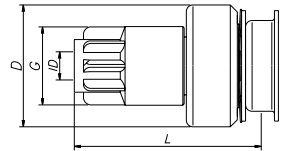

T	G	L	SPL	ID	D	RH	CW/CCW	Familia/Familia/Family
0758	9	29.64	78.5	8	10.7	46.5	-	CW