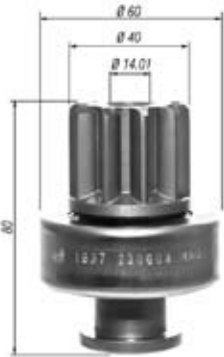

1637

T10 | SPL10 | CW
Fam. 46

ORIGINAL

Lucas Indiel: 229912
Prestolite: 229912

MOTOR

John Deere (SLC): AJ59342 - AJ60123 - RE509856 - RE509857
Lucas Indiel: 35259390 - 35259590 - 35259600 - 35259690

APLICAÇÃO/APLICACIÓN/APPLICATION

John Deere (SLC): 6605 e 7505 6 cil. Colheitadeira/Combine/Cosechadora 1165, 1175, 1450. Trator 7500.